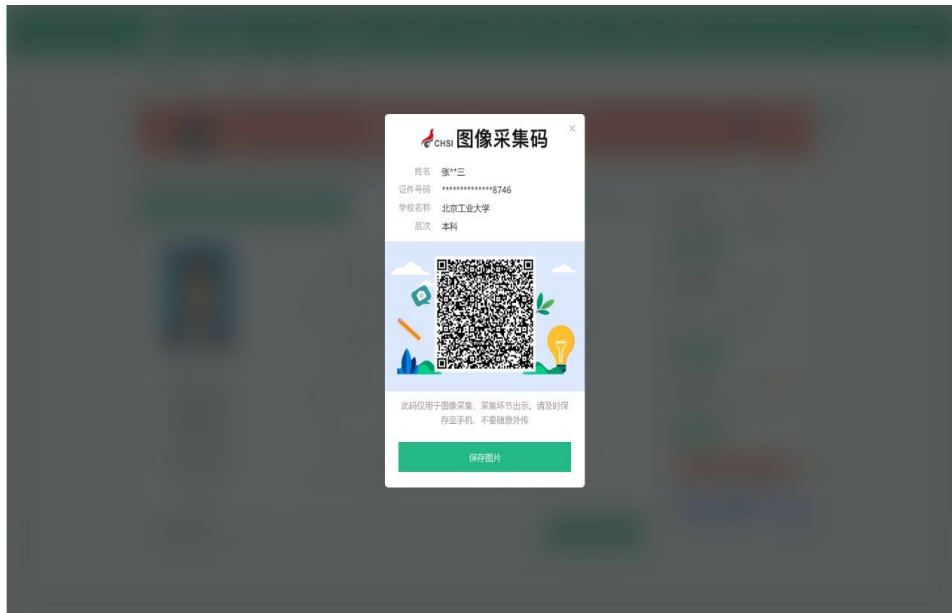

采集码获取途径

一、“学信网”微信公众号

1. 关注学信网公众号，绑定学信网账号，点击“学信账号”，查看学籍学历信息。

2. 选择学籍，查看对应采集码

二、学信网学信档案：

1. 登录学信网学信档案

 **中国高等教育学生信息网(学信网)**
教育部学历查询网站、教育部高校招生阳光工程指定网站、全国硕士研究生招生报名和调剂指定网站

首页 学籍查询 学历查询 在线验证 出国教育背景服务 图像校对 **学信档案** 高考 研招 港澳台招生 征兵 就业 学职平台